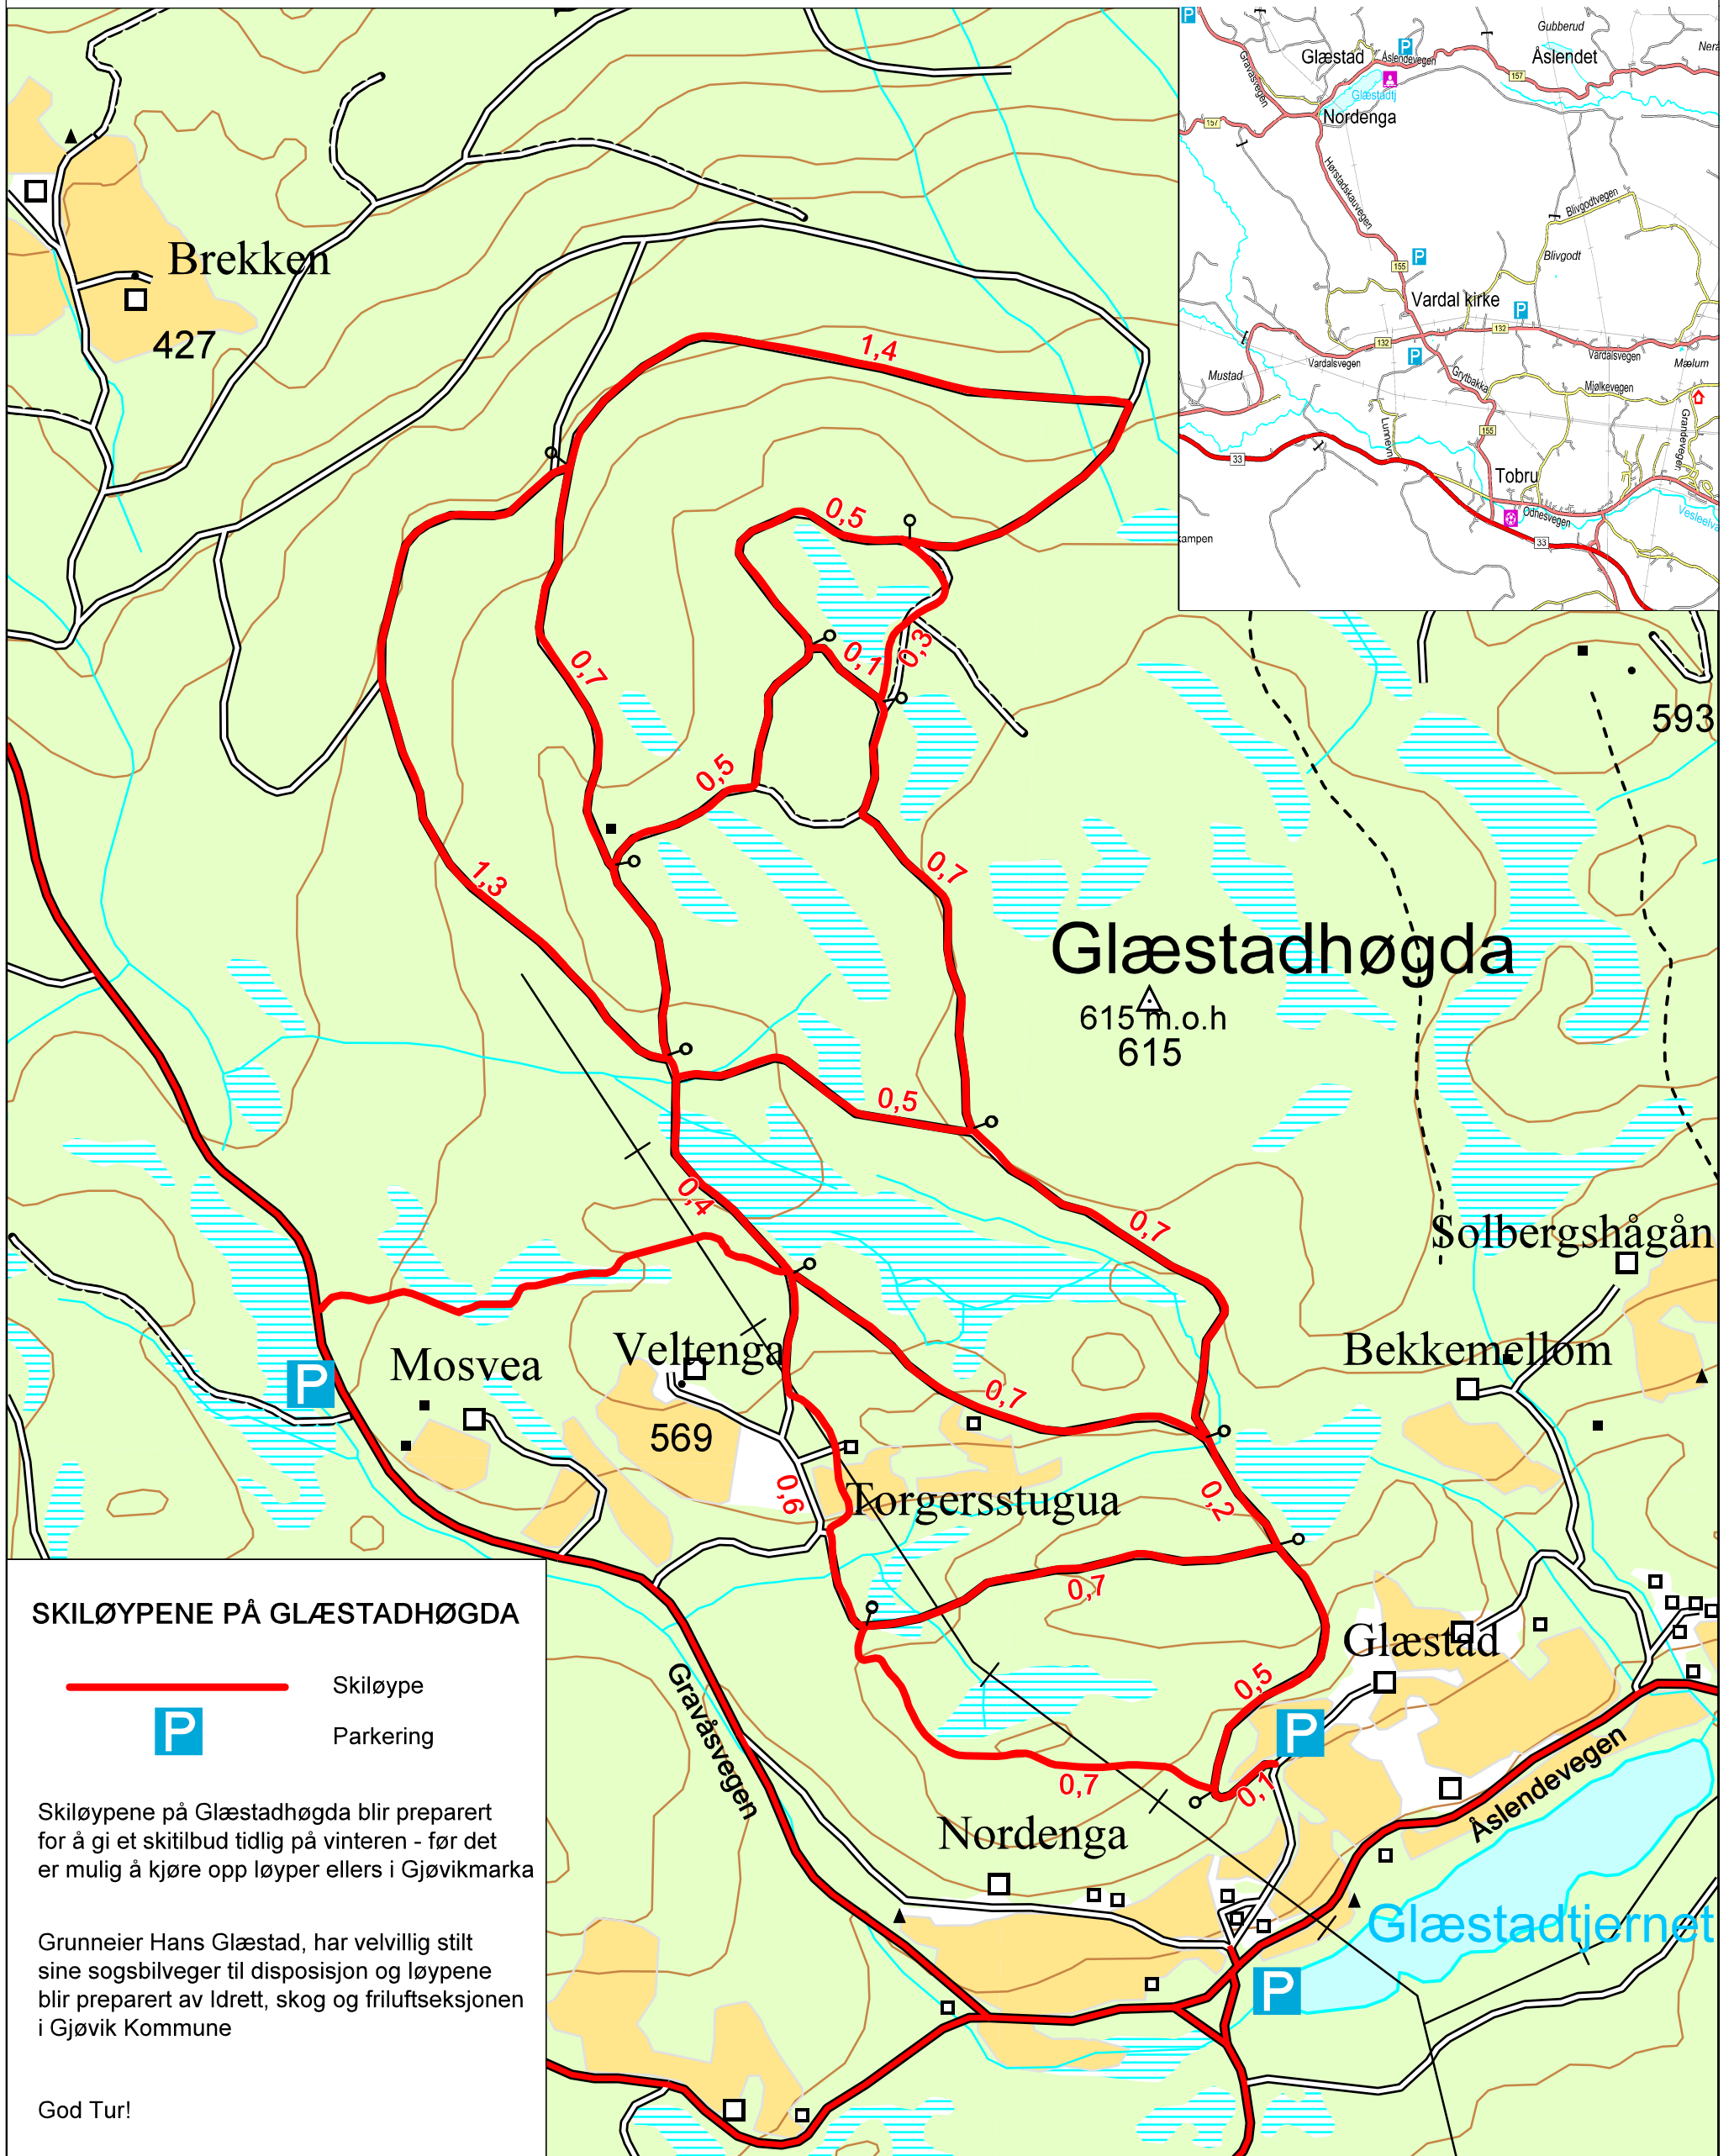

SKILØYPEKART GLÆSTADHØGDA

SKILØYPENE PÅ GLÆSTADHØGDA

-  Skiløype
-  Parkering

Skiløypene på Glæstadhøgda blir preparert for å gi et skitilbud tidlig på vinteren - før det er mulig å kjøre opp løyper ellers i Gjøvikmarka

Grunneier Hans Glæstad, har velvillig stilt sine sogsbilveger til disposisjon og løypene blir preparert av Idrett, skog og friluftseksjonen i Gjøvik Kommune

God Tur!

Glæstadtjernet