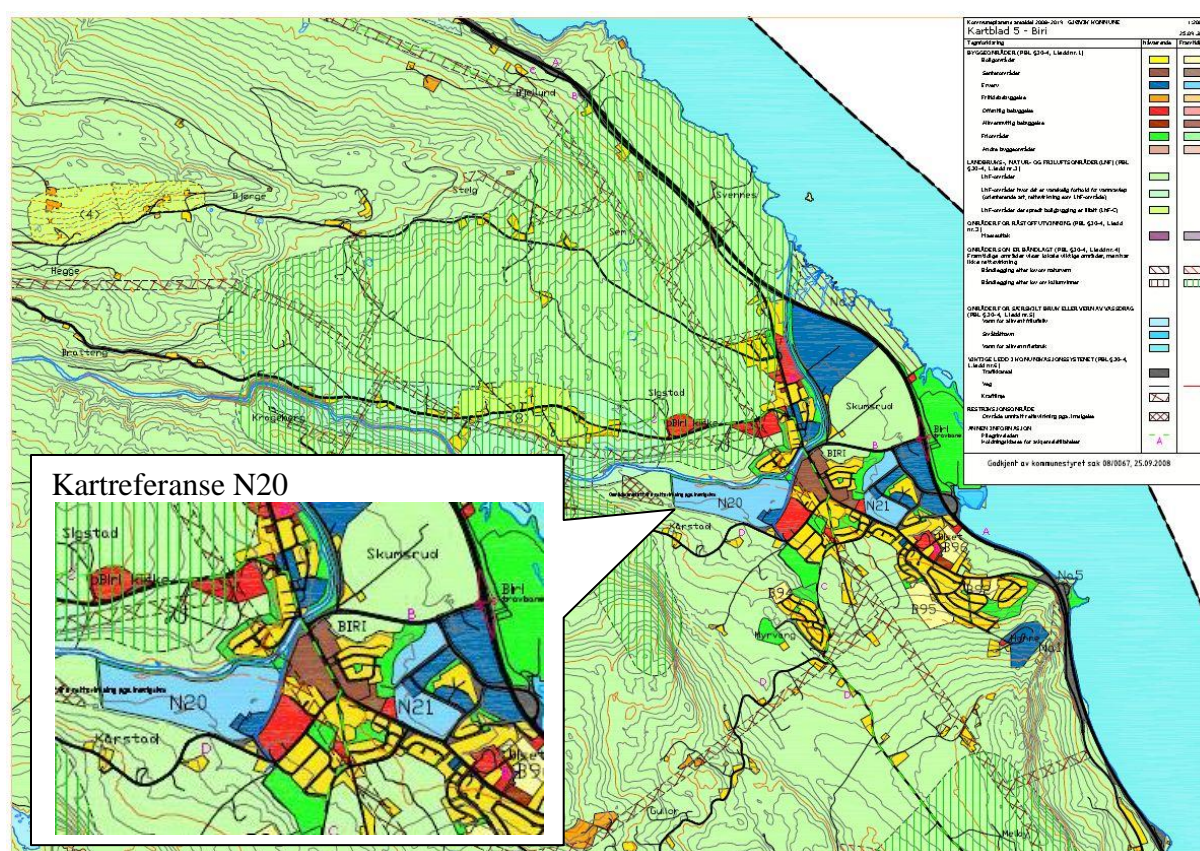

Vismunda, Biri Gjøvik kommune

Tilrettelagt for god logistikk nord-sør, lett industri og administrasjonsbygg.

Et område på 177 daa i Biri Sentrum, nære E-6, Mjøsbrua og Moelv. Område ligger strategisk til i Mjøsregionen mellom Mjøsbyene.

Området er relativt stort og gir stor fleksibilitet i forhold til tomte løsninger. Det er stor dynamikk i både bosetting og etableringer i aksen Biri-Moelv, og det er ventet økt fokus på etableringer i dette området fremover.

Bilde: 6 Kartutsnitt fra kommunens arealplan som viser beliggenheten av Vismunda Næringsområde.

Bilde: 7 Avkjøring E-6 ved Biri. Vismunda ligger bare noen hundre meter fra avkjøringen. Foto: AH Thomassen