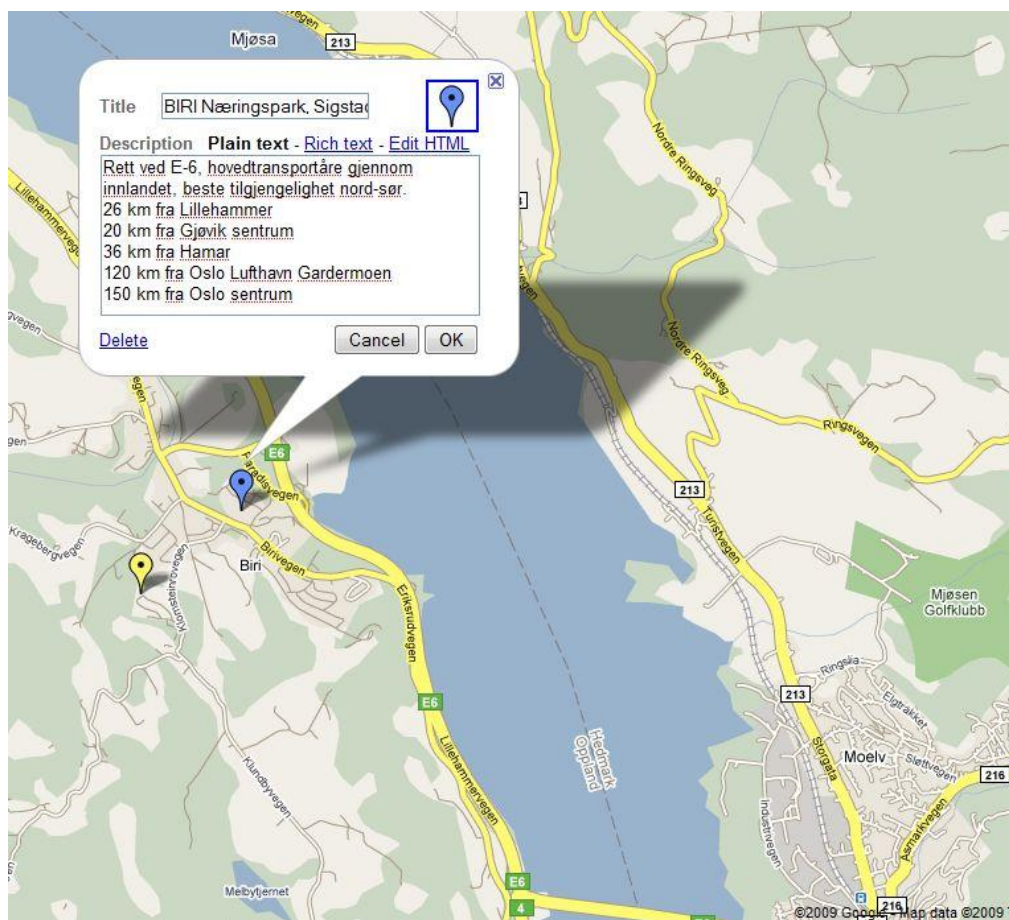

Sigstadplassen, Biri Gjøvik kommune

Tilrettelagt for god logistikk nord-sør, ved E-6

Et område på 43 daa med unik plassering nært inntil E-6 ved Biri Travbane, rett nord for Mjøsbua. Dette er et område som svært godt egner seg til distribusjon og logistikkvirksomhet for å dekke innlandet. Kort avstand til innlandsbyene Lillehammer, Hamar og Gjøvik.

Bilde: 3 Kartutsnitt som anviser Sigstadplassen. For kjørebekrivelse og nærmere detaljer: [Google Maps](#) (klikk på kartet i PDF-versjon)

Bedrifter som allerede har etablert seg i Biri Næringspark:

Naustvik AS
Betongsaging AS
Nordic Isoelementer
Vasspumper AS
Gjøvik Nærservice

Sigstadplassen, Biri Gjøvik kommune

Bilde: 4 Oversiktsbilde over Mjøsa ved Biri.

Foto: Ander Haug Thomassen

Bilde: 5 Oversiktsbilde over Sigstadplassen Næringsområde og Biri Travbane.

Foto: Gjøvik kommune